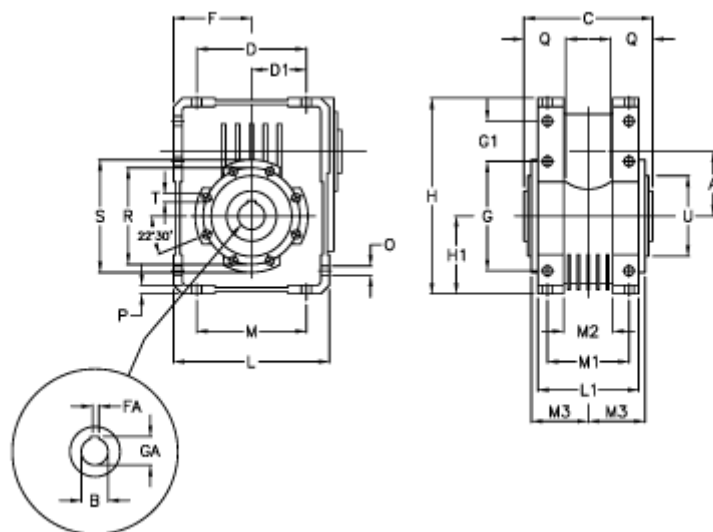

Varenummer: 39711100157
 Beskrivelse: Gearenhed W110U-15

Mål

A	= 110.10	G	= 184	M1	= 115	T	= M12x19
B	= 42	G1	= 58.0	M2	= 69	U	= 130
Betegnelse	= Gearenhed W110U	GA	= 45.3	M3	= 73.0		
C	= 155	H	= 308.0	O	= 14.0		
D	= 174.0	H1	= 125.0	P	= 14		
D1	= 82.0	L	= 250	Q	= 45		
F	= 125.0	L1	= 143	R	= 165		
FA	= 12	M	= 184	S	= 200		